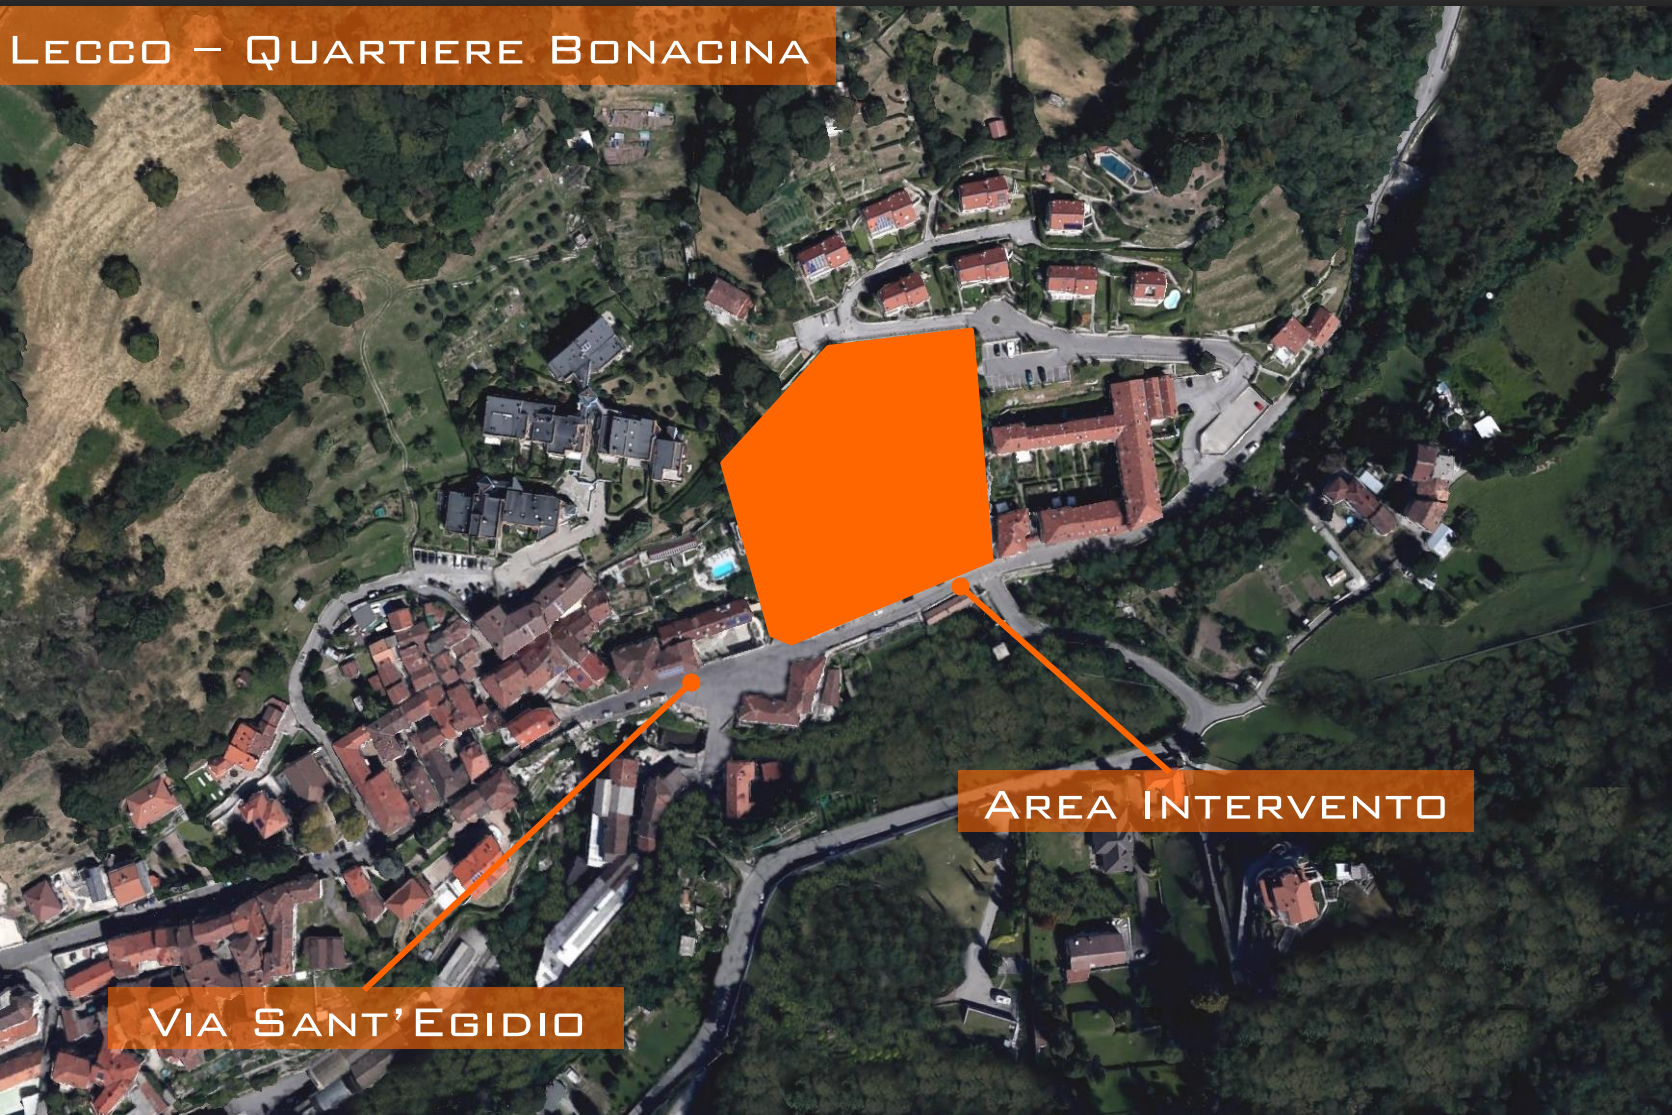

NUOVE RESIDENZE

LECCO

QUARTIERE BONACINA

VIA SANT'EGIDIO

LECCO – QUARTIERE BONACINA

VIA SANT'EGIDIO

AREA INTERVENTO

ZONA TRANQUILLA
AREA IMMERSA NEL
VERDE
AMPI GIARDINI
ELEVATA EFFICIENZA
ENERGETICA
CLASSI A3 E A4
(STANDARD MASSIMO)
OTTIMO RAPPORTO
QUALITA'/PREZZO