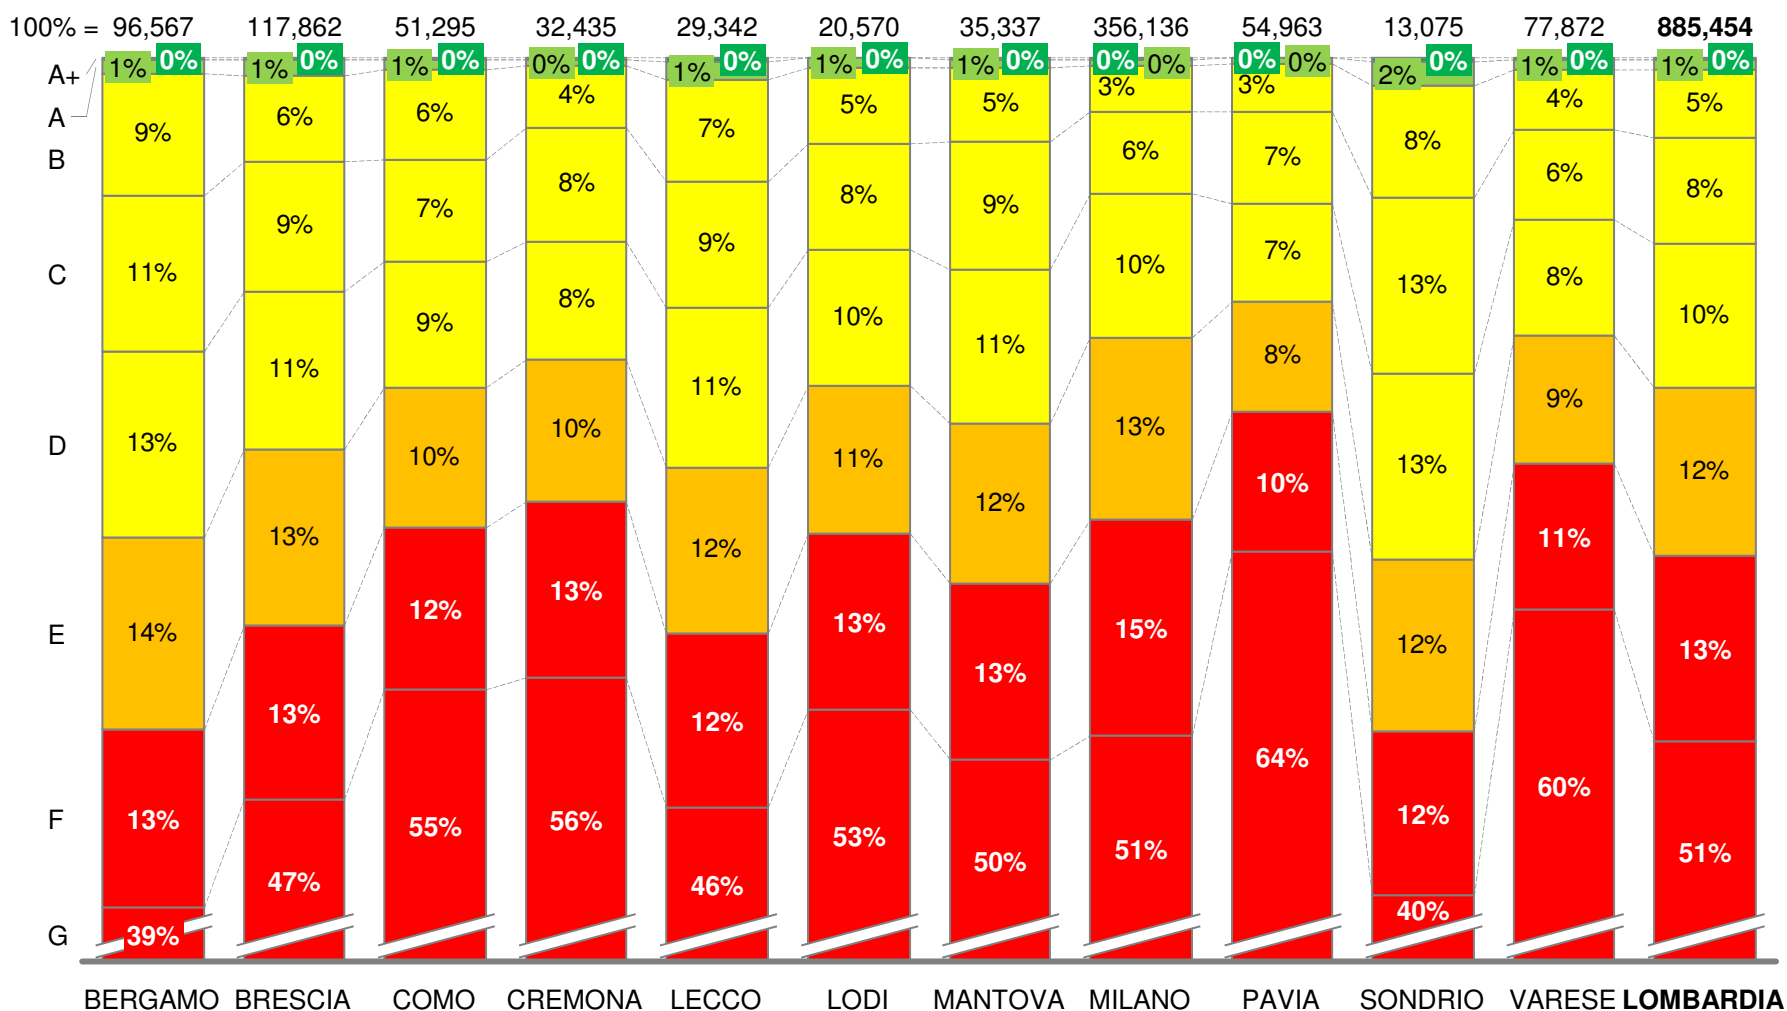

# In Lombardia le abitazioni in classe energetica elevata (A o A+) sono circa l'1% del totale

100% = numero di certificazioni energetiche rilasciate al 2012 per provincia

## Nella provincia di Lecco sono state rilasciate 81 certificazioni classe A+, oltre metà delle quali a immobili realizzati da Corti Costruzioni

Numero di certificazioni energetiche rilasciate al 2012 nella provincia di Lecco

Di cui ben **42 A+** rilasciate  
a immobili realizzati da  
**Corti Costruzioni** nei  
comuni di:  
Lecco, Malgrate e  
Valmadrera