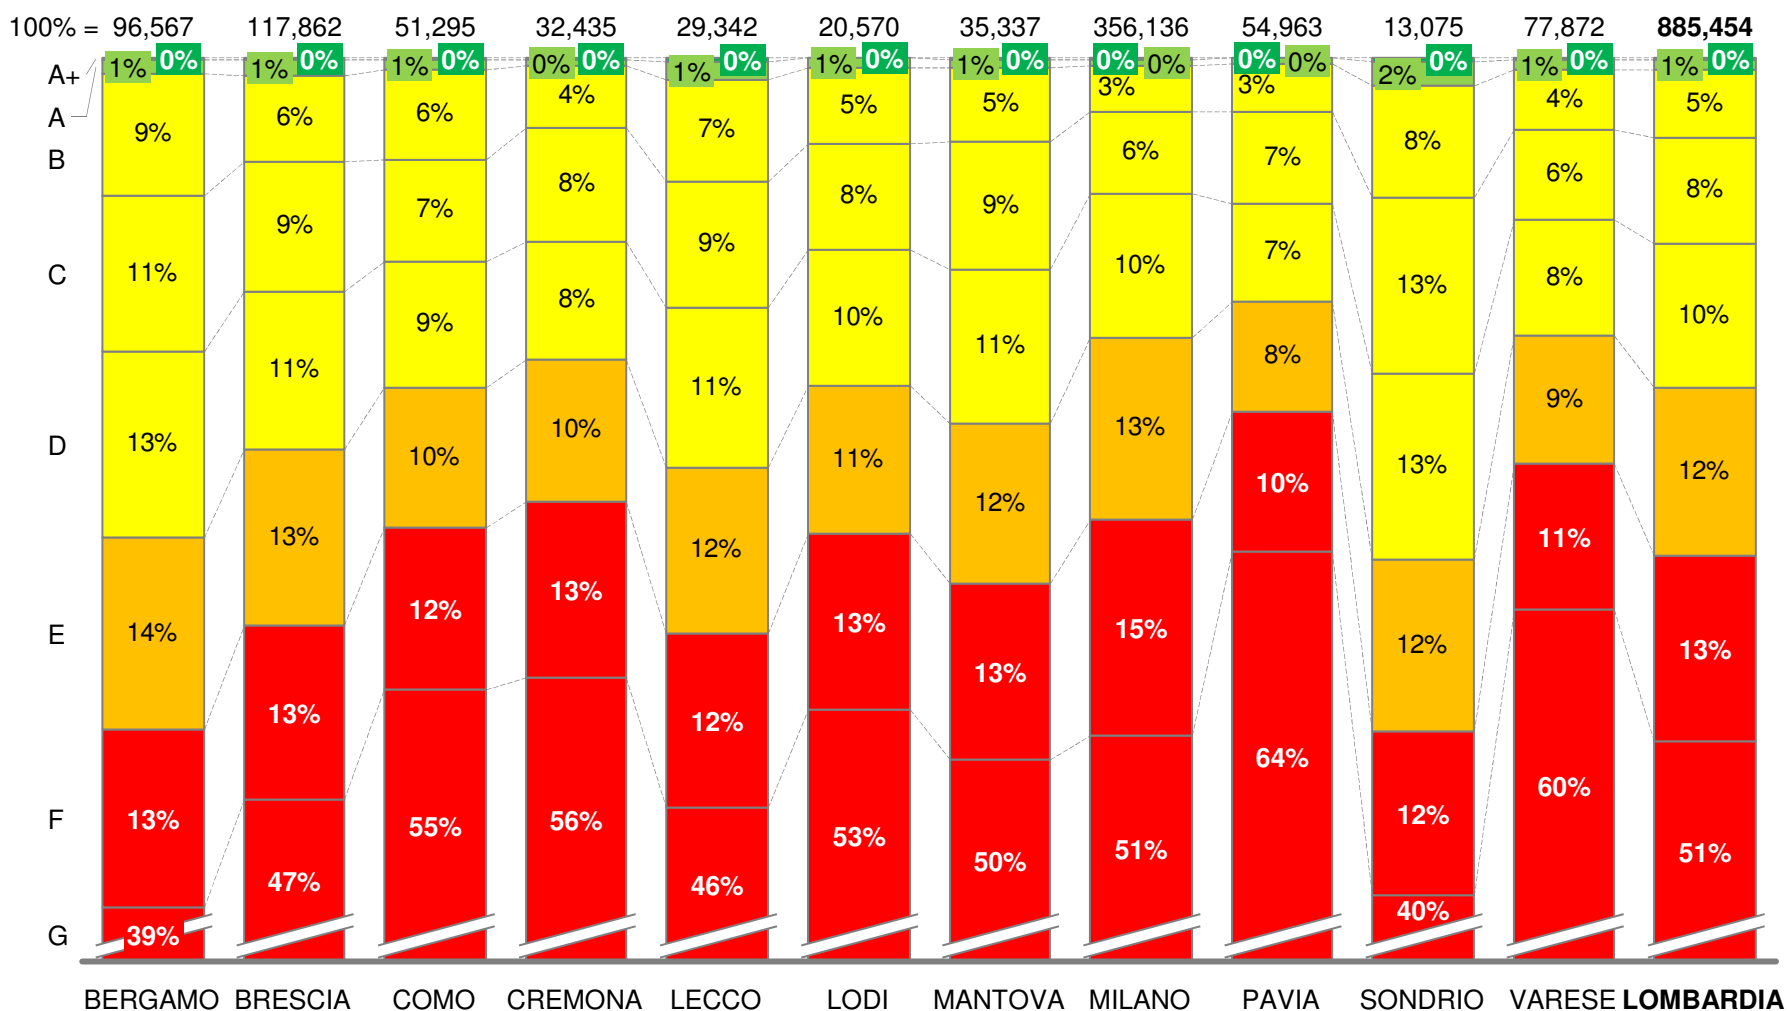

In Lombardia le abitazioni in classe energetica elevata (A o A+) sono circa l'1% del totale

100% = numero di certificazioni energetiche rilasciate al 2012 per provincia

Nella provincia di Lecco sono state rilasciate 81 certificazioni classe A+, oltre metà delle quali a immobili realizzati da Corti Costruzioni

Numero di certificazioni energetiche rilasciate al 2012 nella provincia di Lecco

Di cui ben **42 A+** rilasciate a immobili realizzati da **Corti Costruzioni** nei comuni di:
Lecco, Malgrate e Valmadrera