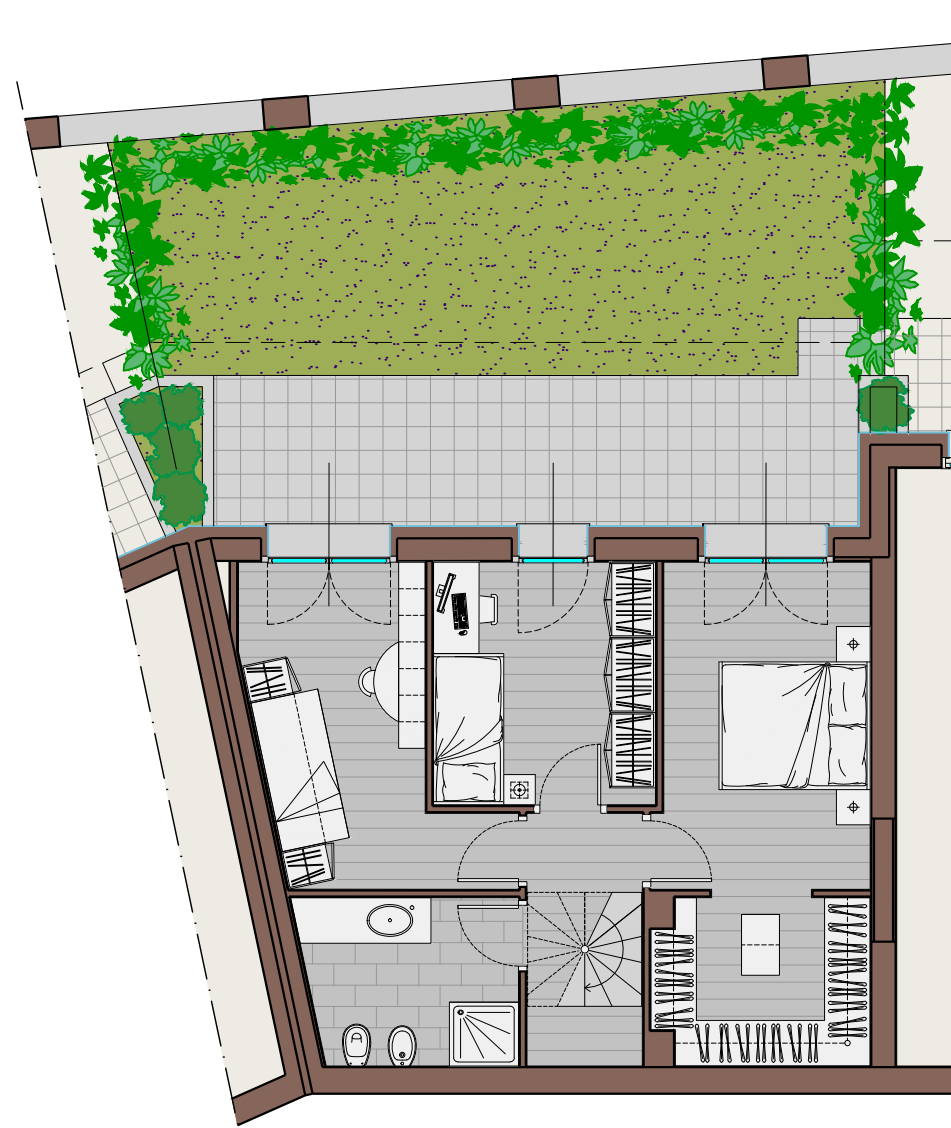

GALBIATE -VIA LECCO

APP. L - QUADRILOCALE

CLASSE ENERGETICA A

I.P.E. di progetto: < 29 kWh/mq anno

PIANO INFERIORE - ZONA NOTTE

PIANO SUPERIORE - ZONA GIORNO

CORTI COSTRUZIONI

web: www.corti.it mail: info@corti.it