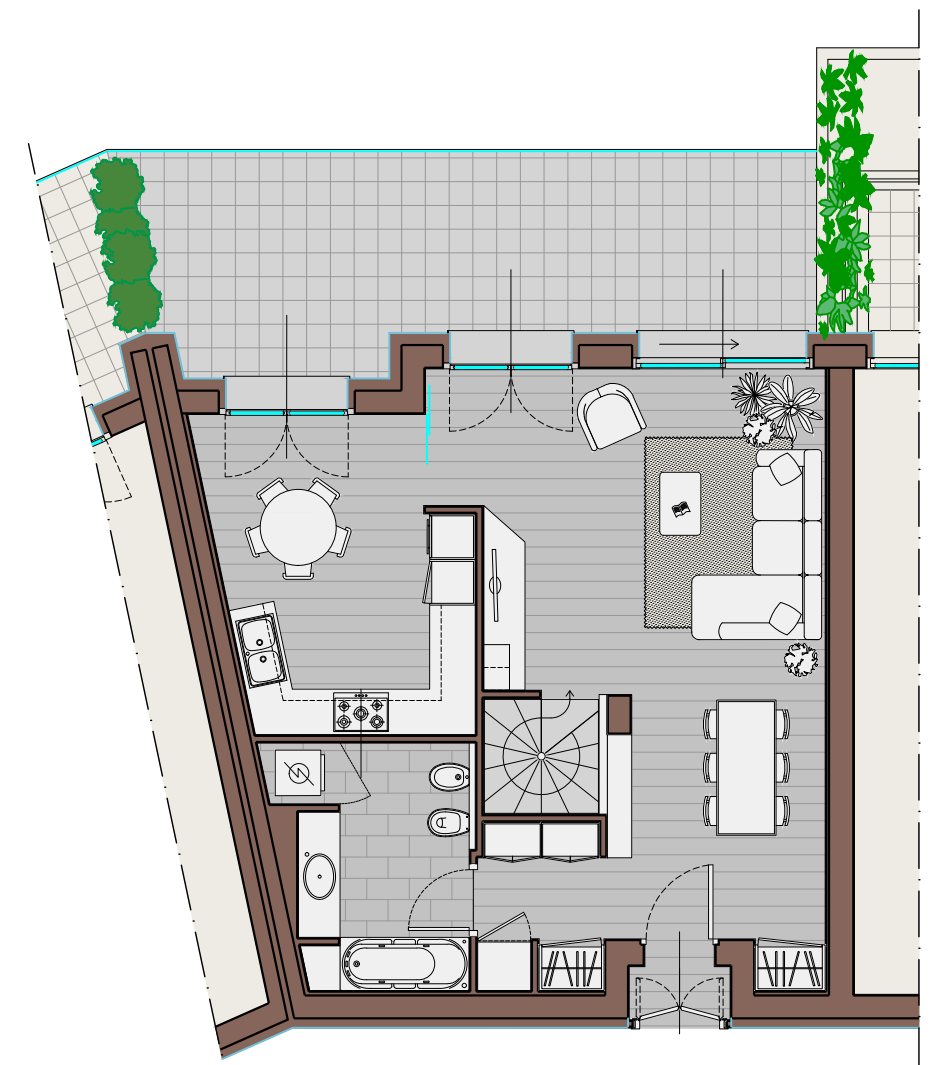

GALBIATE -VIA LECCO

APP. L - QUADRILOCALE

CLASSE ENERGETICA A

I.P.E. di progetto: < 29 kWh/mq anno

PIANO INFERIORE - ZONA NOTTE

PIANO SUPERIORE - ZONA GIORNO

CORTI COSTRUZIONI

web: www.corti.it mail: info@corti.it