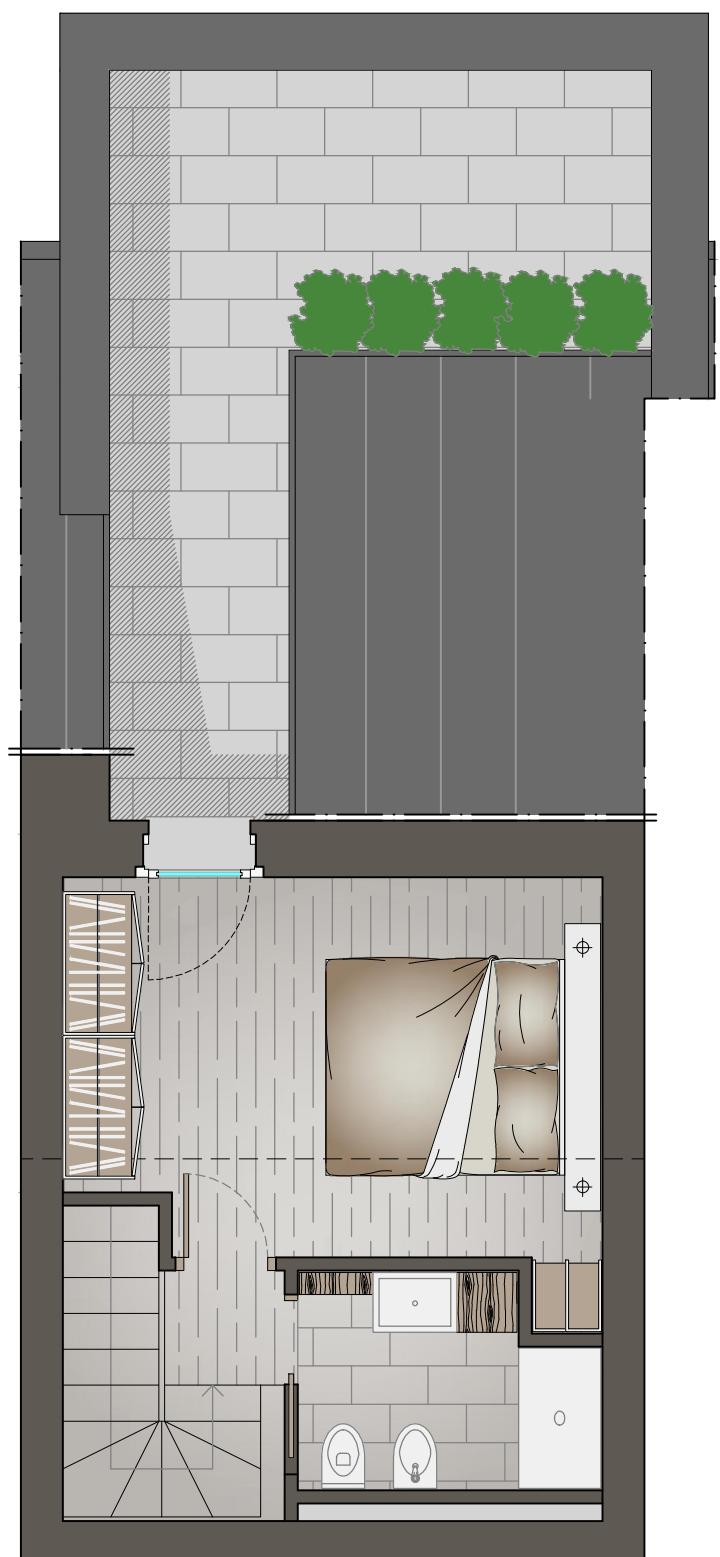

LECCO

LOC. BONACINA

VIA S. EGIDIO

W2

PIANO SECONDO

PIANO MANSARDA

SUPERFICI

PIANO SECONDO	36,65 MQ
PIANO MANSARDA	30,40 MQ
TOTALE	67,05 MQ
BALCONI	25,50 MQ

POSIZIONE

CLASSE ENERGETICA