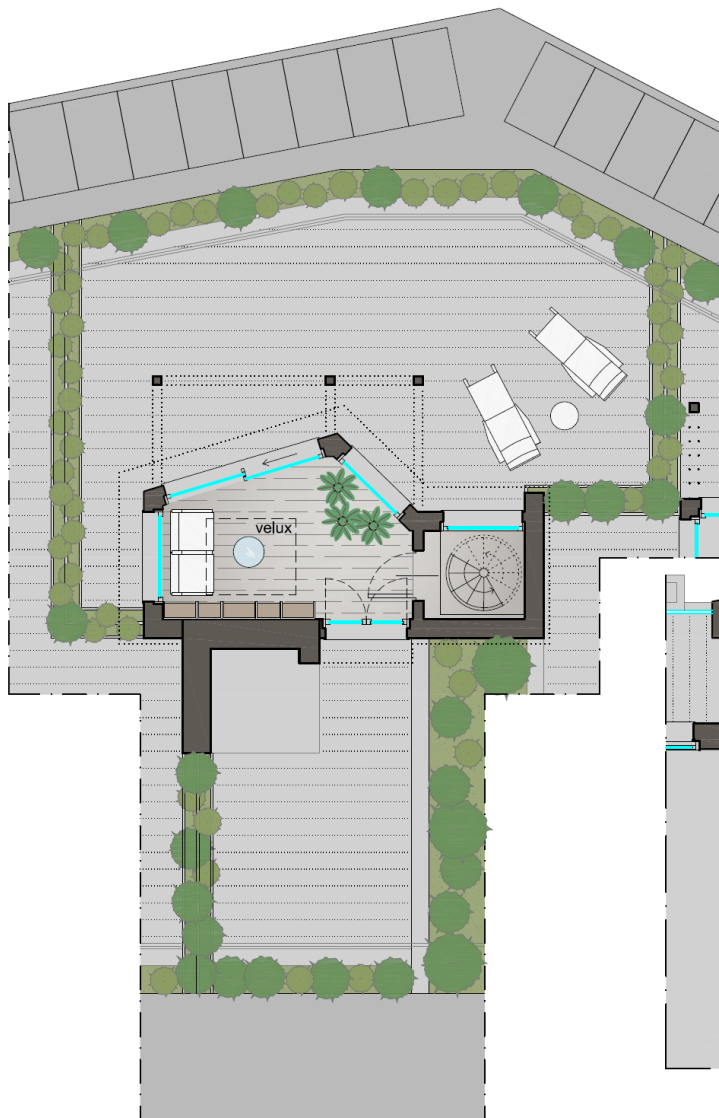

LECCO - VIA TUBI

SCALA "RE"

APPARTAMENTO B11

PIANO TERZO

| | |
|-------------------------------|------------|
| APPARTAMENTO | MQ. 86,80 |
| BALCONI | MQ. 15,50 |
| SOLARIUM | MQ. 103,20 |
| -DI CUI SERRA BIOCLIMATICA | MQ. 19,10 |
| CLASSE ENERGETICA | A4 |

COMPLESSO RESIDENZIALE LE NOTE