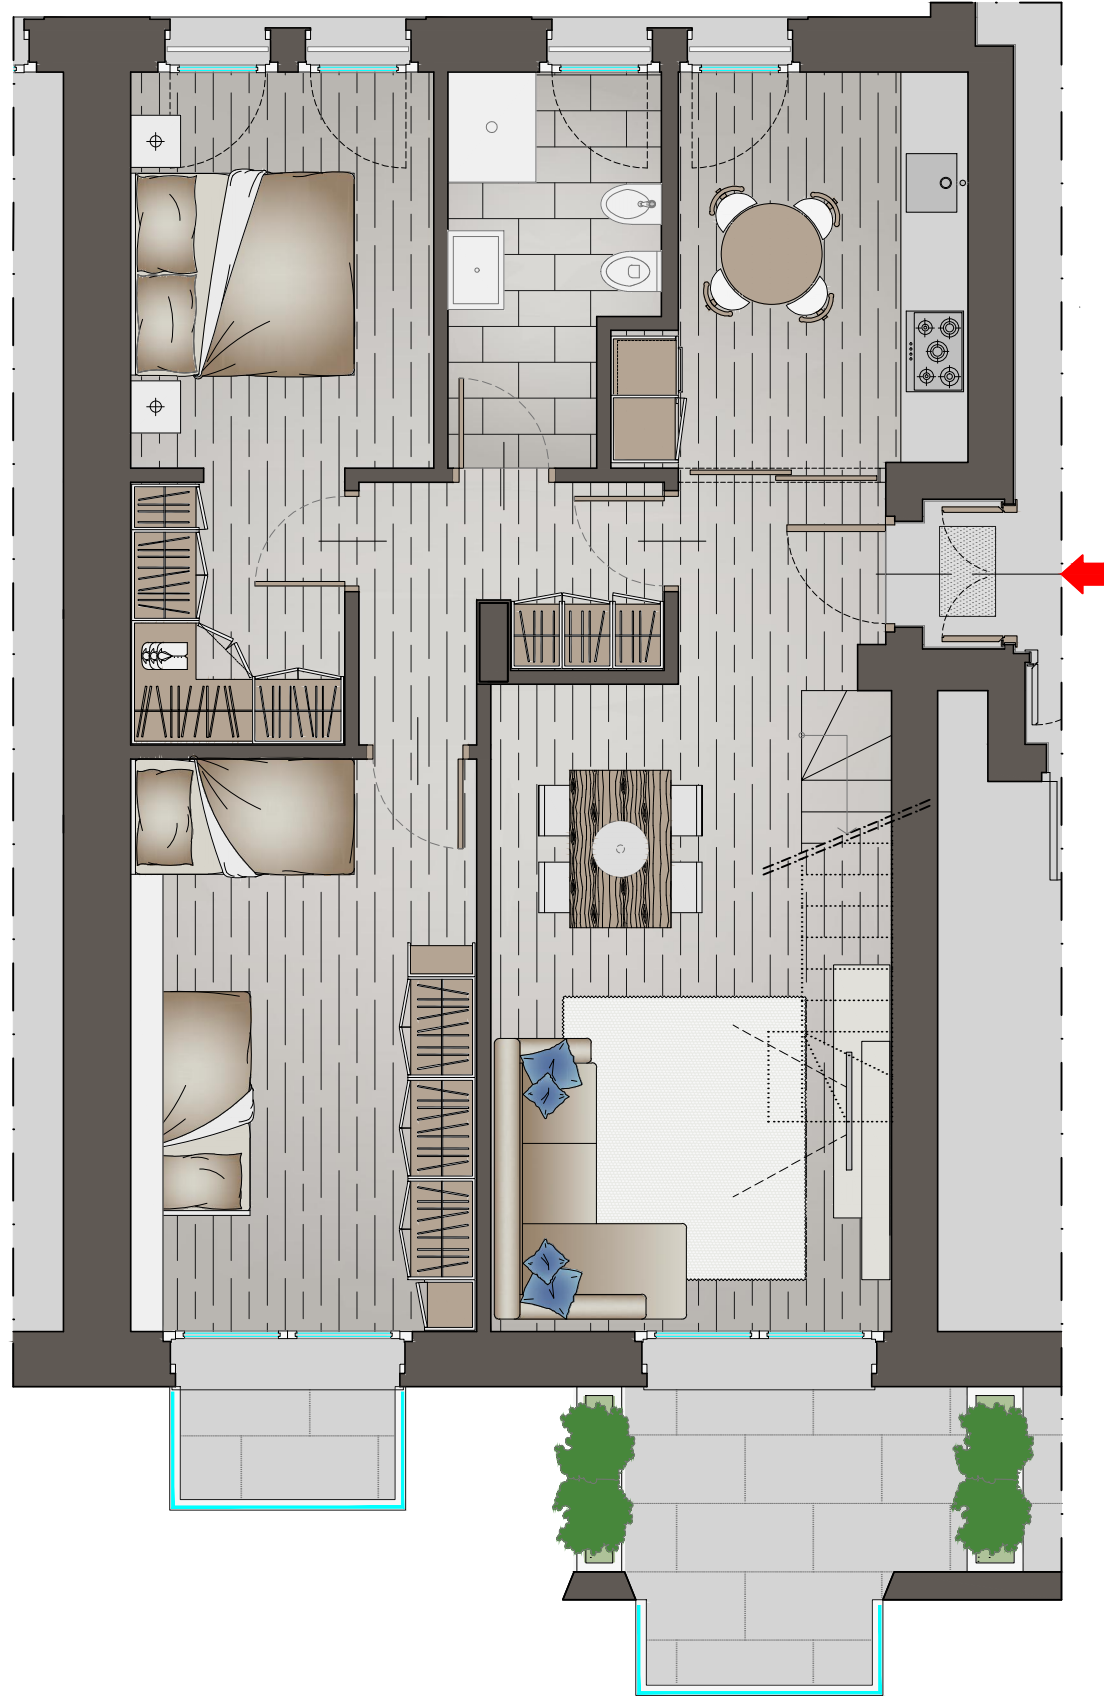

LECCO

LOC. BONACINA

VIA S. EGIDIO

F2

PIANO SECONDO

PIANO MANSARDA

SUPERFICI

PIANO SECONDO	93,00 MQ
PIANO MANSARDA	27,15 MQ
TOTALE	120,15 MQ
BALCONI	45,90 MQ

POSIZIONE

CLASSE ENERGETICA