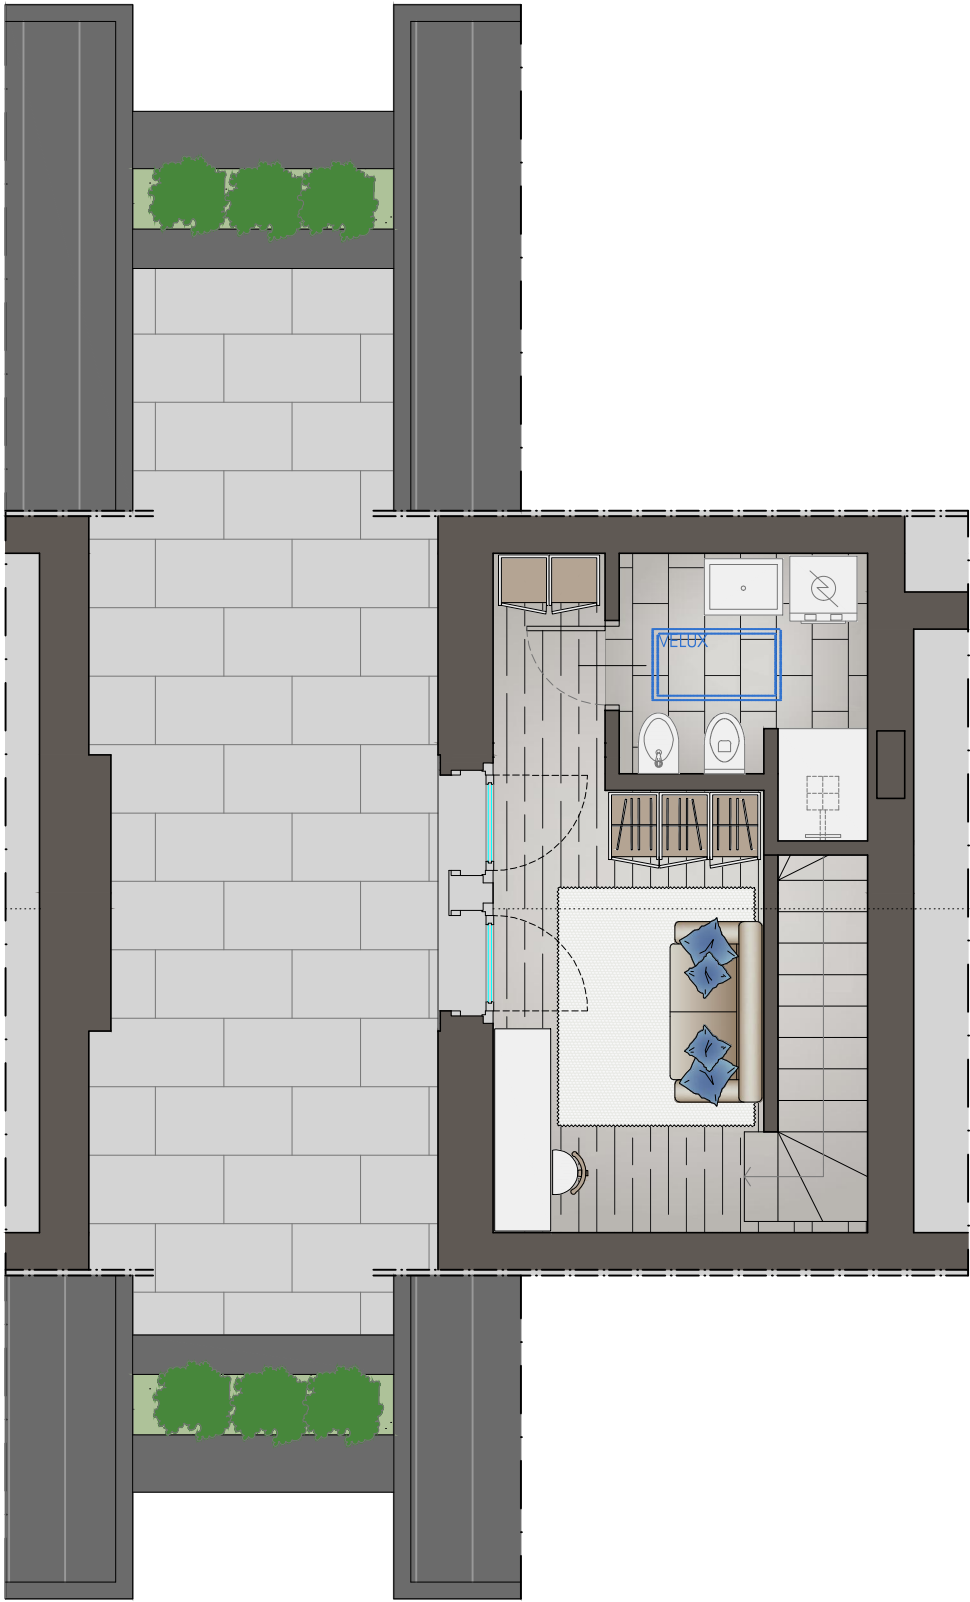

LECCO

LOC. BONACINA

VIA S. EGIDIO

F2

PIANO SECONDO

PIANO MANSARDA

SUPERFICI

PIANO SECONDO	93,00 MQ
PIANO MANSARDA	27,15 MQ
TOTALE	120,15 MQ
BALCONI	45,90 MQ

POSIZIONE

CLASSE ENERGETICA