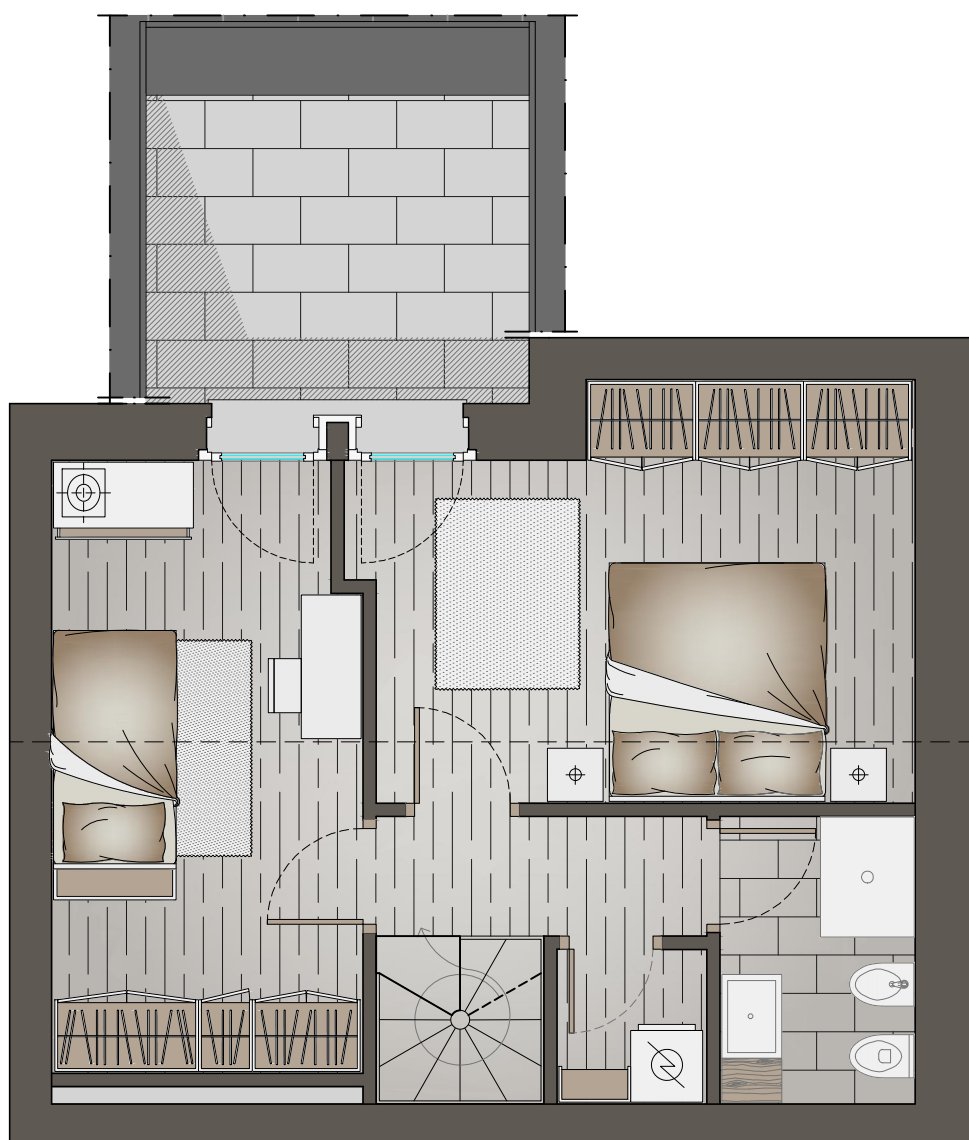

LECCO

LOC. BONACINA

VIA S. EGIDIO

E2

PIANO SECONDO

PIANO MANSARDA

SUPERFICI

PIANO SECONDO 79,30 MQ

PIANO MANSARDA 49,15 MQ

TOTALE 128,45 MQ

BALCONI 17,80 MQ

POSIZIONE

CLASSE ENERGETICA