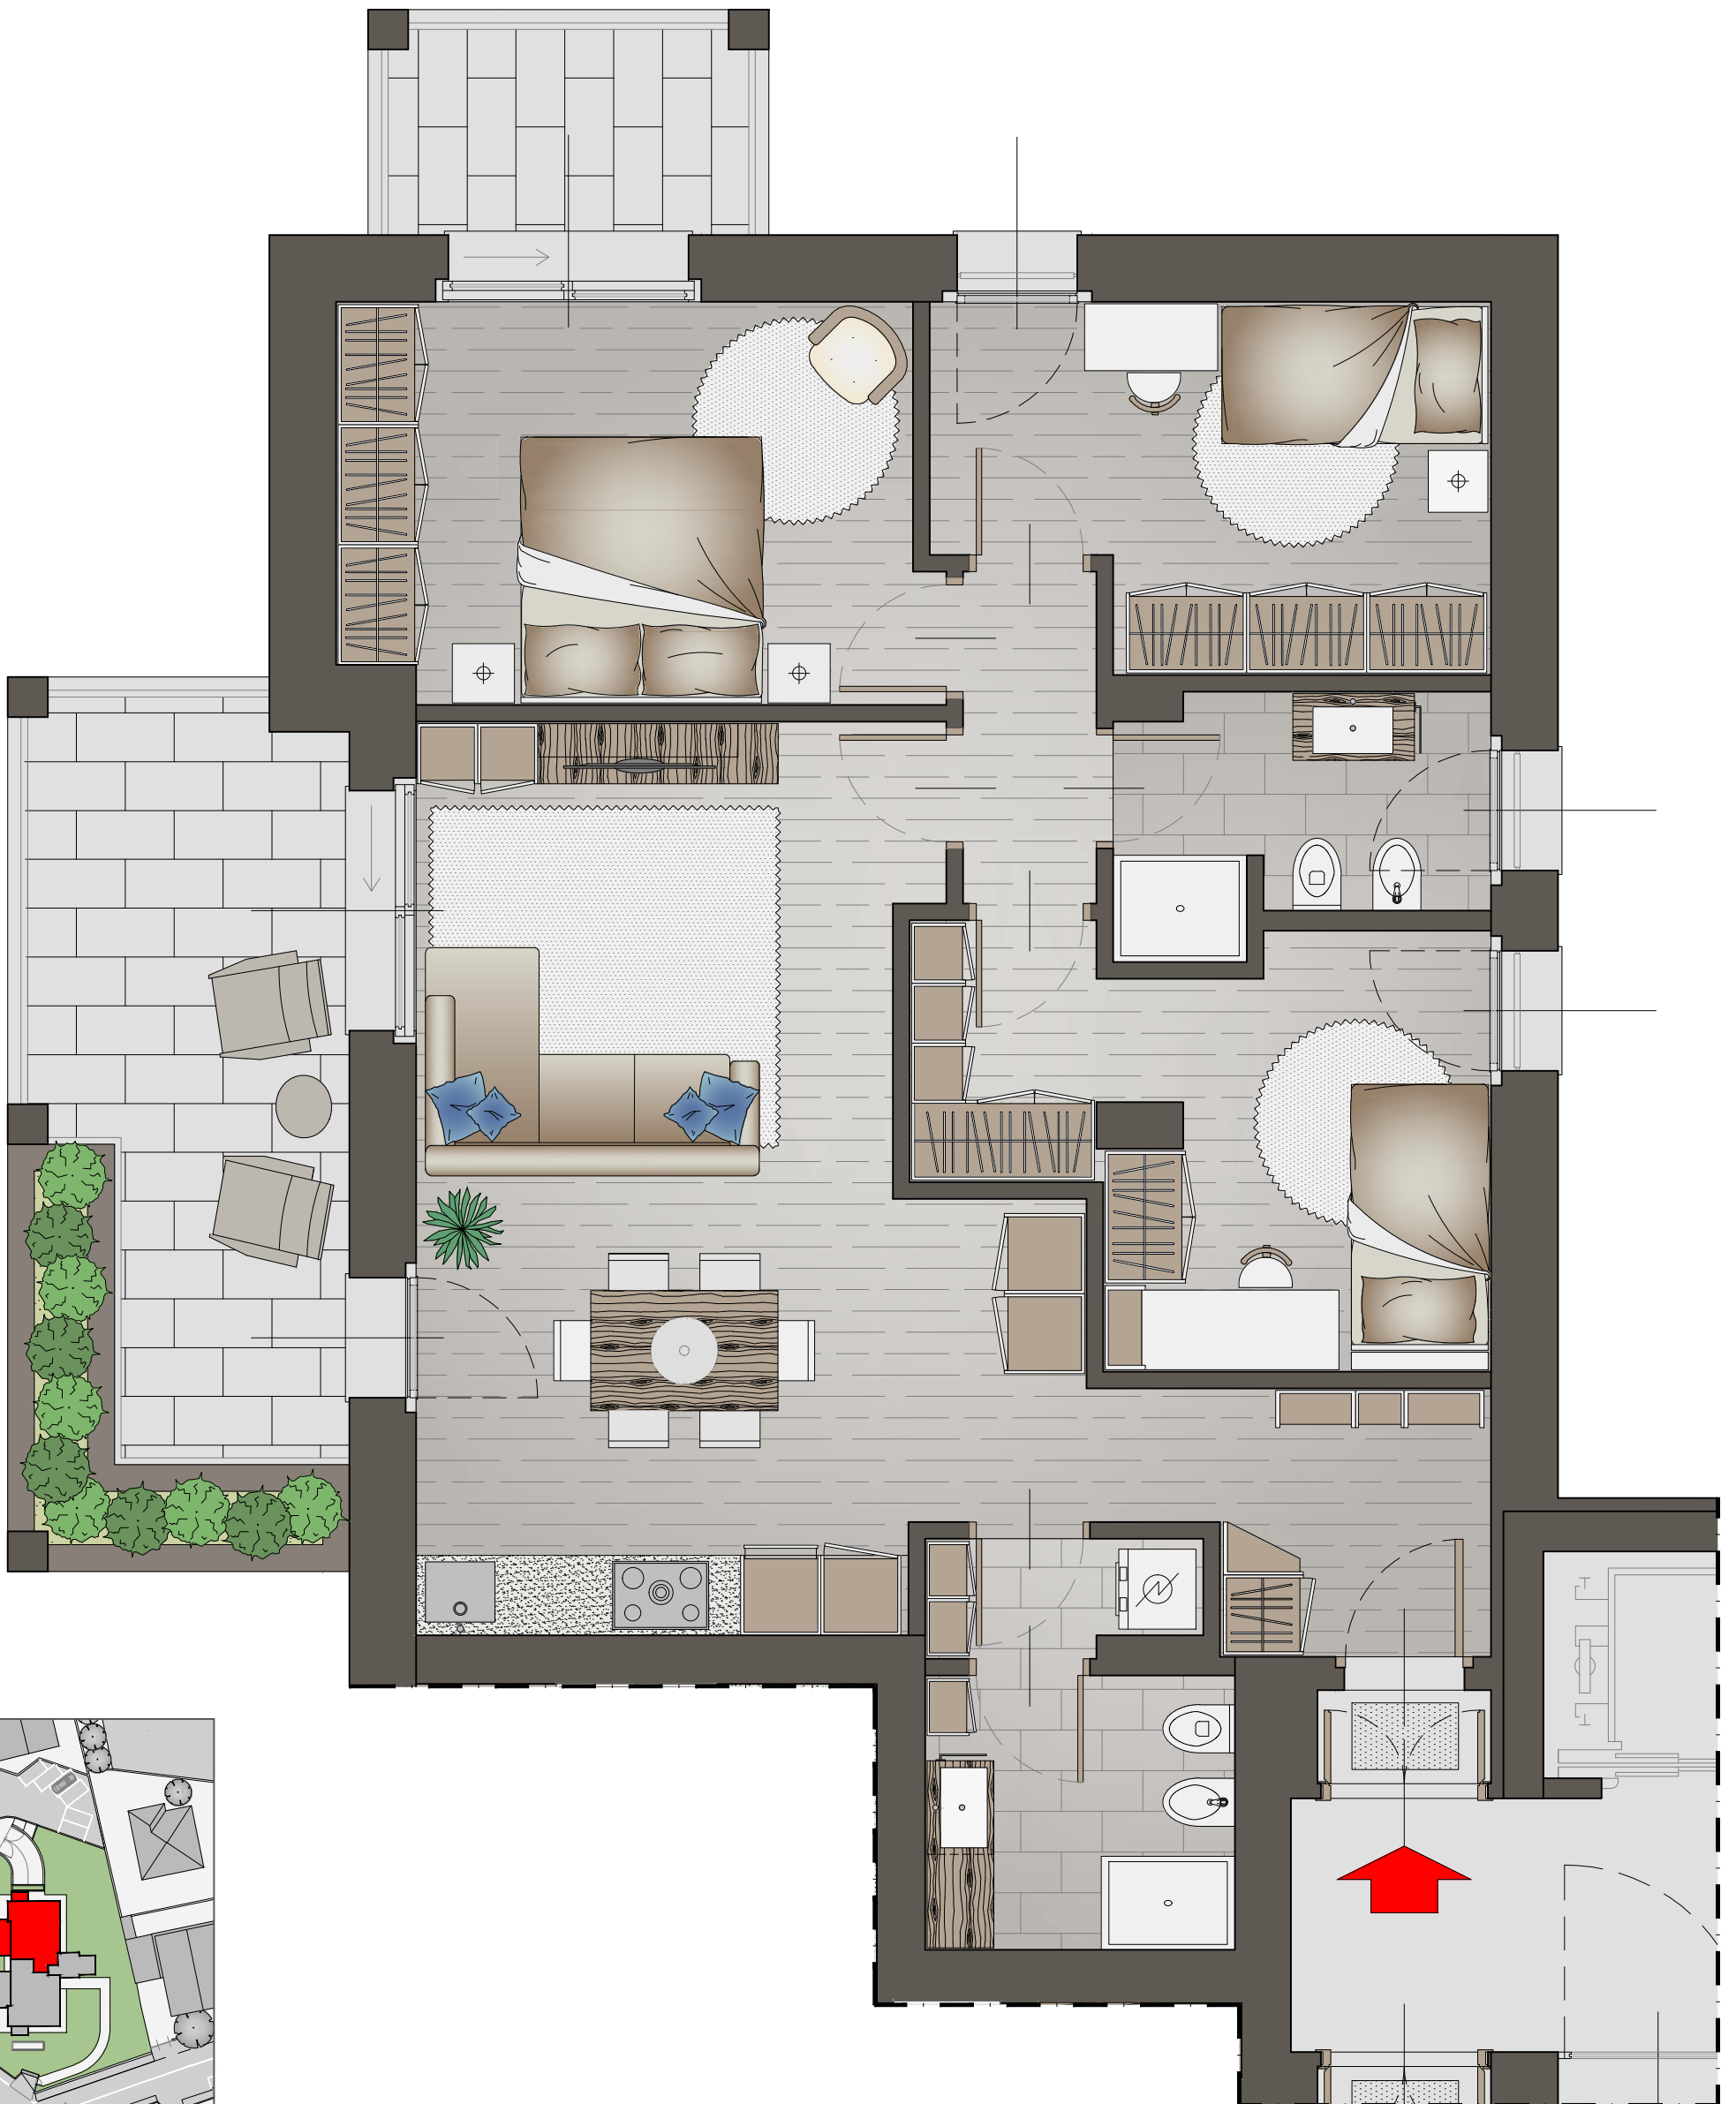

Le Chiare

Valmadrera via Chiari 72

CLASSE ENERGETICA **A4**

QUADRI SMART

APPARTAMENTO BALCONI mq. 106
mq. 22