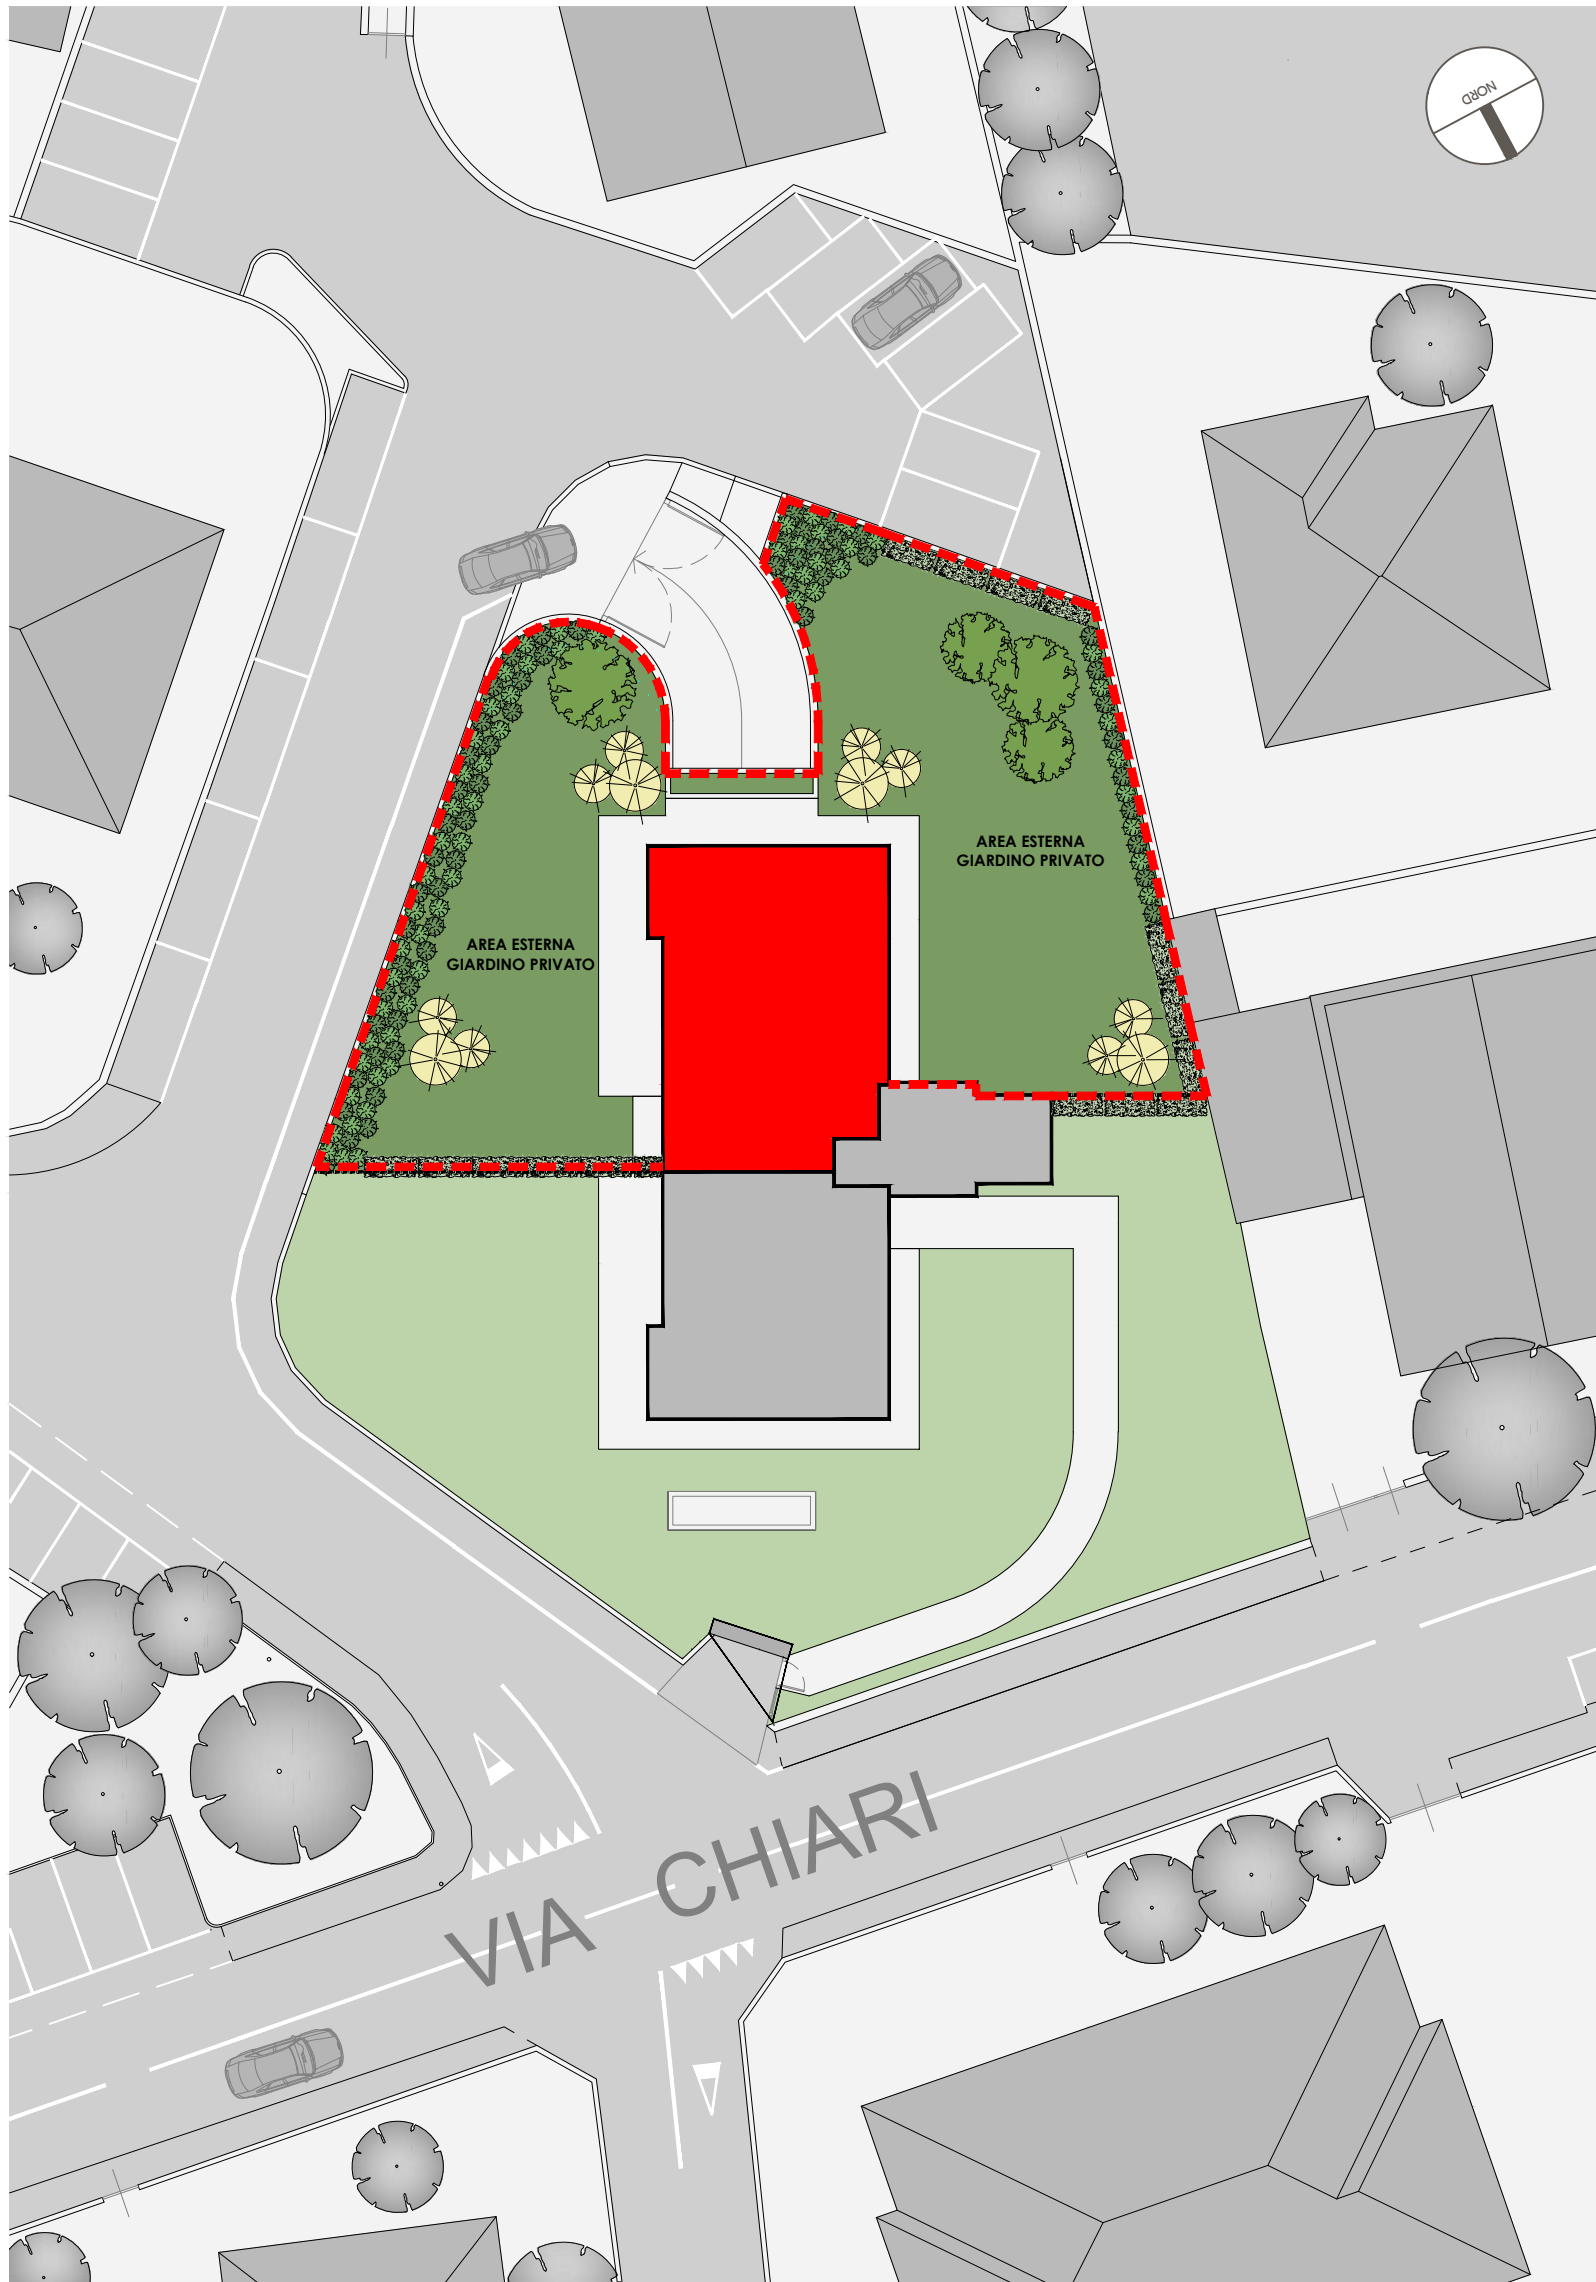

# Le Chiare

Valmadrera via Chiari 72

 CLASSE ENERGETICA **A4**

**QUADRILOCALE  
CON GIARDINO**

APPARTAMENTO mq. 116  
AREA ESTERNA/GIARDINO mq. 480

# Le Chiare

Valmadrera via Chiari 72

**QUADRILOCALE  
CON GIARDINO**

APPARTAMENTO mq. 116  
AREA ESTERNA/GIARDINO mq. 480